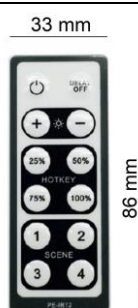

PANELES LED

CONTROL REMOTO (FUNCIONA CONJUNTAMENTE CON LA REF. 4020081) ACCESORIOS PANEL LED REGULABLE 1-10 V REFERENCIA: 4020082

PARÁMETROS TECNICOS

Tipo de accesorio	Control remoto
Modo de control	Botón / Infrarrojos
Distancia	8 metros
Medidas largo	86 mm
Medidas ancho	33 mm
Medidas alto	6 mm
Color	Blanco, negro
Uso	Interior
Certificados	CE & RoHS & EMC

DESCRIPCIÓN DEL PRODUCTO

El **Control Remoto** es un mando a distancia con sensor de infrarrojos que funciona conjuntamente con el regulador LED con la referencia 4020081, que permite controlar la intensidad de 0 a 100% de los paneles Led regulables 1-10V con referencias: 2804910, 2804911, 2805018, 2805019.