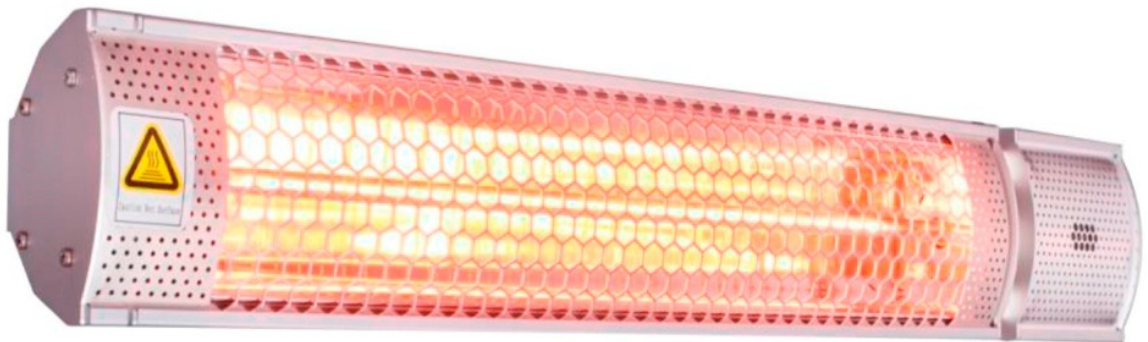

Fuego

REFERENCIA: 3100507
ESTUFA INFRARROJOS EXTERIOR IP 65
CON MANDO A DISTANCIA

TUBO HELEN PHILIPS 6.000 HORAS
EMISION DE CALOR INSTANTANEA
AREA DE CALENTAMIENTO: 18 m²
2 NIVELES DE POTENCIA: 1500 W / 2000 W (230 V)
PROTECCION CONTRA SOBRECALENTAMIENTO
TOTALMENTE SILENCIOSO
DIMENSIONES: 67 x 10 x 7 cm