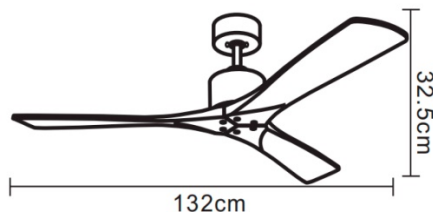

F•Bright Led®**VENTILADORES DE TECHO**

VENTILADOR DE TECHO 35 W DC MADERA OSCURA REFERENCIA: 2433451

PARÁMETROS TECNICOS

Potencia del ventilador	35 W
RPM	109/136/157/192/220
Tensión	220-240 V
Frecuencia	50-60 HZ
Dimensión ancho	1320 mm
Dimensión alto	325 mm
Dimensión ø florón	150 mm
Peso	6,7 Kg
Incluye	Mando a distancia
Material	Metal, Madera
Color cuerpo	Negro
Protección IP	IP20
Uso	Interior
Instalación	Superficie
Nº de velocidades	5
Nº de aspas	3
Color aspas	Madera oscura
Grado máximo inclinación techo	13°
Superficie de trabajo	25 m ²
Función	Invierno / Verano
Garantía	2 años
Certificación	CE
Certificación	RoHS
Motor	DC
Sonido	<35 dB
Manual	Si

DESCRIPCIÓN DEL PRODUCTO

El **Ventilador de Techo 35W DC Madera Oscura** presenta un aspecto moderno y elegante que lo convierte en un elemento decorativo y funcional. El cuerpo del ventilador está fabricado en metal, las aspas en madera oscura. Cuenta con un mando a distancia. Su motor DC ligero, silencioso, duradero y con un bajo consumo de energía. Los cinco niveles de velocidad permiten adecuar la intensidad del caudal de aire a tus necesidades. Con la función invierno/verano se podrá disfrutar del ventilador todo el año ya que, en el modo verano, las aspas giran en sentido contrario a las agujas del reloj, para generar una brisa que nos proporcione frescor. En el modo invierno giran en el sentido de las agujas del reloj desplazando hacia abajo el aire caliente cercano al techo sin provocar brisa y dando sensación de confort.