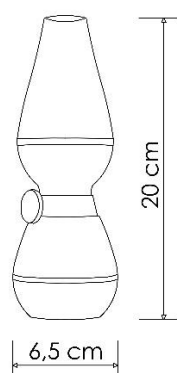

EFFECTO LLAMA

FAROL MAGIC LED VERDE

REFERENCIA: 2423088-V

PARÁMETROS TECNICOS

Artículo	Farol de Led
Potencia	0,4 W
Temperatura de color	3000 K
Led	3 SMD
Lúmenes	40 Lm
Batería	400 mAh
Tiempo de carga	5 - 6 horas
Autonomía	10 horas
Medidas ø ancho	6,5 cm
Medidas alto	20 cm
Regulable	Si
Incluye	Cable USB
Material	Acrílico
Color	Verde
Uso	Interior
Certificados	CE

DESCRIPCIÓN DEL PRODUCTO

El **Farol Magic Led Verde** es un farol Led decorativo con sensor mediante soplido, basta con un soplido para encenderlo y otro para apagarlo, de color verde. Batería recargable mediante USB, realizar la primera carga durante 4 horas para mejor funcionamiento. Ideal para colocar en interiores como decoración.