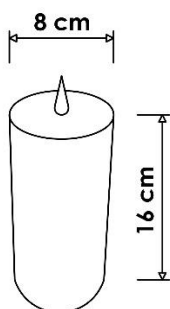

#### PARÁMETROS TECNICOS

PARÁMETROS TECNICOS	
Artículo	Vela decorativa de Led
Batería	R14
Nº baterías	2 (no incluidas)
Medidas ø ancho	8 cm
Medidas alto	16 cm
Nº posiciones encendido	3
Mando a distancia	No incluido
Material	Cera
Color	Marfil
Uso	Interior
Certificados	CE