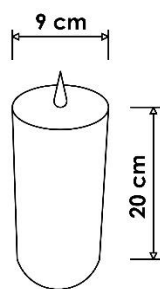

F•Bright Led®

EFECTO LLAMA

VELA DECORATIVA PREMIUM DE LED PLATEADA

REFERENCIA: 2402991-PL

PARÁMETROS TECNICOS

PARÁMETROS TECNICOS	
Artículo	Vela decorativa de Led
Batería	R20
Nº baterías	2 (no incluidas)
Medidas ø ancho	9 cm
Medidas alto	20 cm
Nº posiciones encendido	3
Mando a distancia	No incluido
Material	Cera
Incluye	Caja especial
Color	Plateada
Uso	Interior
Certificados	CE