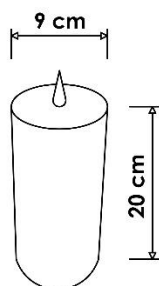

EFECTO LLAMA

VELA DECORATIVA PREMIUM DE LED DORADA

REFERENCIA: 2402991-D

PARÁMETROS TECNICOS

PARÁMETROS TECNICOS	
Artículo	Vela decorativa de Led
Batería	R20
Nº baterías	2 (no incluidas)
Medidas ø ancho	9 cm
Medidas alto	20 cm
Nº posiciones encendido	3
Mando a distancia	No incluido
Material	Cera
Incluye	Caja especial
Color	Dorada
Uso	Interior
Certificados	CE