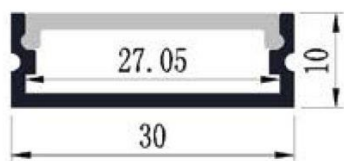

TIRAS Y PERFILES

PERFIL ALUMINIO TIRA DOBLE SUPERFICIE 2 METROS REFERENCIA: 2400750

LONGITUD 2 METROS

PARÁMETROS TECNICOS

Artículo	Perfil aluminio
Material	Aluminio
Medidas	30 x 10 x 2000 mm
Longitud	2 metros
Certificados	CE

DESCRIPCIÓN DEL PRODUCTO

El **Perfil Aluminio Tira Doble Superficie 2 Metros** es un perfil de aluminio de doble tira para colocar en superficie, de dos metros de longitud que permite realizar una sencilla y profesional instalación de las tiras de Led. Proporciona una luz indirecta. Entre los accesorios disponibles (no incluidos), se pueden elegir entre las distintas cubiertas para conseguir la luminosidad que se desee.

ACCESORIOS DISPONIBLES

Accesorios disponibles para el Perfil Aluminio Tira Doble Superficie 2 Metros:

- Cubierta Semitransparente (Ref. 2400751-C)
- Cubierta Blanca Opal (Ref. 2400751-O)
- Tapa Intermedia Cuadrada (Ref. 2401414)
- Tapa Final Cuadrada (Ref. 2401414-F)
- Clip Sujeción Metal (Ref. 2401415)