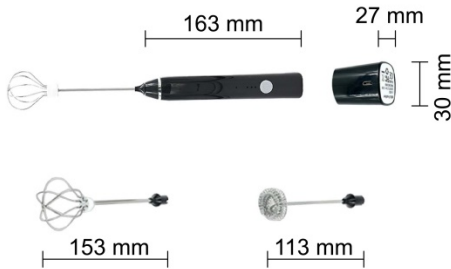

BATIDORA

ESPUMADOR DE LECHE BATERIA RECARGABLE

REFERENCIA: 2400713

PARÁMETROS TECNICOS	
Tipo articulo	Espumador
Potencia	5W
Tipo de batería	Batería de litio recargable 18650, 1200mAh
Voltaje de carga	USB4. 5V-5 5V
Corriente de carga	0.5A
Autonomía	1H a velocidad máxima, 1.5H a velocidad media y baja
Tiempo de carga	6H
Nº velocidades	3
Incluye	Cable USB
Accesorios	Cabezal tipo globo y cabezal tipo batidor
Dimensión largo cuerpo	163 mm
Dimensión ancho cuerpo	27 mm
Dimensión alto cuerpo	30 mm
Dimensión cabezal tipo globo	153 mm
Dimensión cabezal tipo batidor	113 mm
Color	Negro
Certificados	CE & RoHS & FCC
Manual instrucciones	Si

DESCRIPCIÓN DEL PRODUCTO

El **Espumador de Leche Batería Recargable** es un espumador adecuado para líquidos calientes y fríos. Tiene la posibilidad de elegir las diferentes velocidades, baja, media y alta, para lograr efecto de espuma. Ideal para los diferentes líquidos, leche, café, chocolate, zumo, etc. Para recipientes grandes usar mejor el cabezal tipo globo para conseguir mejores resultados.