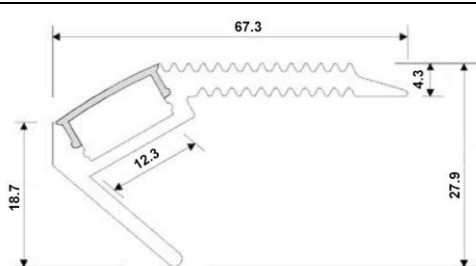

TIRAS Y PERFILES

PERFIL ALUMINIO ESCALERA 2 METROS

REFERENCIA: 2400473

LONGITUD 2 METROS

PARÁMETROS TECNICOS

Artículo	Perfil aluminio
Material	Aluminio
Medidas	67,3 x 27,9 x 2000 mm
Longitud	2 metros
Certificados	CE

DESCRIPCIÓN DEL PRODUCTO

El **Perfil Aluminio Escalera 2 Metros** es un perfil de aluminio para colocar en escalera, de dos metros de longitud que permite realizar una sencilla y profesional instalación de las tiras de Led. Su acabado es adecuado para marcaje de escalones de escalera. Proporciona una luz indirecta. Entre los accesorios disponibles (no incluidos), se pueden elegir entre las distintas cubiertas para conseguir la luminosidad que se desee.

ACCESORIOS DISPONIBLES

Accesorios disponibles para el Perfil Aluminio Escalera 2 Metros:

- Cubierta Semitransparente (Ref. 2400473-C)
- Cubierta Blanca Opal (Ref. 2400473-O)
- Tapa Intermedia Cuadrada (Ref. 2401404)
- Tapa Final Cuadrada (Ref. 2401404-F)