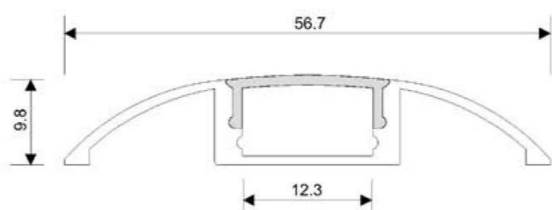

TIRAS Y PERFILES

PERFIL ALUMINIO EMPOTRAR 2 METROS

REFERENCIA: 2400472

LONGITUD 2 METROS

PARÁMETROS TECNICOS

Artículo	Perfil aluminio
Material	Aluminio
Medidas	56,7 x 9,8 x 2000 mm
Longitud	2 metros
Certificados	CE

DESCRIPCIÓN DEL PRODUCTO

El **Perfil Aluminio Empotrar 2 Metros** es un perfil de aluminio para colocar empotrado, de dos metros de longitud que permite realizar una sencilla y profesional instalación de las tiras de Led. Proporciona una luz indirecta. Entre los accesorios disponibles (no incluidos), se pueden elegir entre las distintas cubiertas para conseguir la luminosidad que se desee.

ACCESORIOS DISPONIBLES

Accesorios disponibles para el Perfil Aluminio Empotrar 2 Metros:

- Cubierta Semitransparente (Ref. 2400472-C)
- Cubierta Opal (Ref. 2400472-O)
- Tapa Intermedia (Ref. 2401403)
- Tapa Final (Ref. 2401403-F)
- Clip metal (Ref. 2401429)