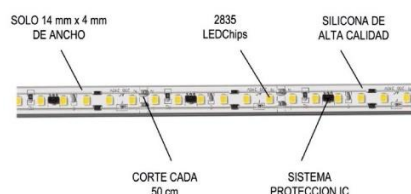

TIRAS Y PERFILES

TIRA DE LED FLEXIBLE PROFESIONAL 230V REGULABLE RGBW REFERENCIA: 2400284-RGB

**PRESENTACION: ROLLO DE 50 METROS
VENTA POR METROS**

**SOLO 14 mm x 4 mm
DE ANCHO**

PARÁMETROS TECNICOS

Tipo de tira	Tira de LED RGBW
Voltaje	230V ±10%
Potencia por metro	18 W / mt
Temperatura de color	RGBW
Flujo luminoso por metro	1700 Lm / mt
LED por metro	140 LED / mt
Angulo	120°
Regulable	Si
Medidas presentación	Rollo 50 metros (venta por metros)
Medidas ancho	14 mm
Medidas alto	4 mm
Corte cada	50 cm
Factor de potencia	PF>0,93
Indice de reproducción cromática	CRI>80
R9	R9>0
Distancia con un solo controlador	50 metros
Material recubrimiento	Silicona
Protección IP	IP68
Uso	Exterior
Vida útil	50.000 horas dentro perfil aluminio
Certificados	CE & RoHS
Garantía	2 años

DESCRIPCIÓN DEL PRODUCTO

La **Tira de LED Flexible Profesional Regulable RGBW** es una tira conectable directamente a la red, no necesita conexión especial, con una combinación de Leds rojos, verdes, azules y blancos por cada SMD que proyectan cualquier color resultante de la mezcla de ellos, pudiendo variar intensidad y color por medio de un controlador RGBW adecuado (no incluido). Se puede controlar por mediación de un control remoto (no incluido). Tira de Led ideal para disponer de una luz decorativa que consume poco, diseñada para instalaciones profesionales, ideal para colocar en el exterior donde se requiera una alta luminosidad.

CARACTERISTICAS

- 230V directo a red
- Sin transformador ni conexión especial.
- Regulable.
- Regulación preferiblemente a final de fase.
- Placa base 20z 8 mm de ancho.
- Cinta 3M ORIGINAL 9495.
- Sistema de extrusión en silicona de alta calidad (no amarillea).

**CONECTABLE DIRECTAMENTE
A LA RED**

SIN DRIVERS

**NO NECESITA
CONEXION ESPECIAL**

COMPATIBLES

- PERFILES

Perfiles de aluminio adecuados para tiras de Led flexibles o rígidas.

Perfil aluminio superficie 2 metros (Ref.: 2400475)