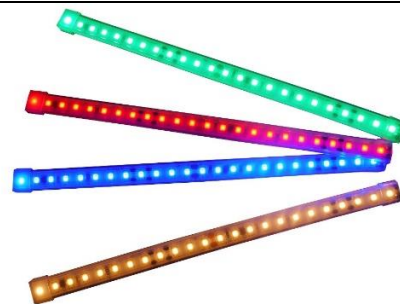

TIRAS Y PERFILES

TIRA DE LED FLEXIBLE PROFESIONAL 230V REGULABLE RGBW REFERENCIA: 2400284-RGB

**PRESENTACION: ROLLO DE 50 METROS
VENTA POR METROS**

**SOLO 14 mm x 4 mm
DE ANCHO**

PARÁMETROS TECNICOS

Tipo de tira	Tira de LED RGBW
Voltaje	230V ±10%
Potencia por metro	18 W / mt
Temperatura de color	RGBW
Flujo luminoso por metro	1700 Lm / mt
LED por metro	140 LED / mt
Angulo	120°
Regulable	Si
Medidas presentación	Rollo 50 metros (venta por metros)
Medidas ancho	14 mm
Medidas alto	4 mm
Corte cada	50 cm
Factor de potencia	PF>0,93
Indice de reproducción cromática	CRI>80
R9	R9>0
Distancia con un solo controlador	50 metros
Material recubrimiento	Silicona
Protección IP	IP68
Uso	Exterior
Vida útil	50.000 horas dentro perfil aluminio
Certificados	CE & RoHS
Garantía	2 años

DESCRIPCIÓN DEL PRODUCTO

La **Tira de LED Flexible Profesional Regulable RGBW** es una tira conectable directamente a la red, no necesita conexión especial, con una combinación de Leds rojos, verdes, azules y blancos por cada SMD que proyectan cualquier color resultante de la mezcla de ellos, pudiendo variar intensidad y color por medio de un controlador RGBW adecuado (no incluido). Se puede controlar por mediación de un control remoto (no incluido). Tira de Led ideal para disponer de una luz decorativa que consume poco, diseñada para instalaciones profesionales, ideal para colocar en el exterior donde se requiera una alta luminosidad.

CARACTERISTICAS

- 230V directo a red
- Sin transformador ni conexión especial.
- Regulable.
- Regulación preferiblemente a final de fase.
- Placa base 20z 8 mm de ancho.
- Cinta 3M ORIGINAL 9495.
- Sistema de extrusión en silicona de alta calidad (no amarillea).

**CONECTABLE DIRECTAMENTE
A LA RED**

SIN DRIVERS

**NO NECESITA
CONEXION ESPECIAL**

COMPATIBLES

- PERFILES

Perfiles de aluminio adecuados para tiras de Led flexibles o rígidas.

Perfil aluminio superficie 2 metros (Ref.: 2400475)