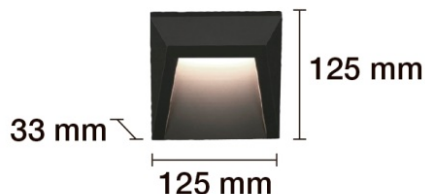

F•Bright Led®**ILUMINACION EXTERIOR**

APLIQUE PARED LED 1,2 W IP65

REFERENCIA: 2074105

PARÁMETROS TECNICOS

Tipo lámpara	Aplique pared
Tipo Iluminación	LED integrado
Potencia	1,2 W
Voltaje	230 V
Lúmenes	100 Lm
Temperatura de color	3000 K
Angulo de iluminación	120°
Dimensión largo	125 mm
Dimensión ancho	33 mm
Dimensión alto	125 mm
Regulable	No
Material	Aluminio, PVC
Color	Gris oscuro
Protección IP	IP65
Uso	Exterior
Vida útil	20.000 horas
Temperatura de uso	-20°C a 40°C
Certificados	CE & RoHS
Manual instalación	Si

DESCRIPCIÓN DEL PRODUCTO

El **Aplique Pared Led 1,2 W IP65** es un aplique de pared cuadrado, con tecnología LED integrada, fabricado en aluminio con acabado en color gris oscuro, con un tono de luz cálida, con un consumo de 1,2W.