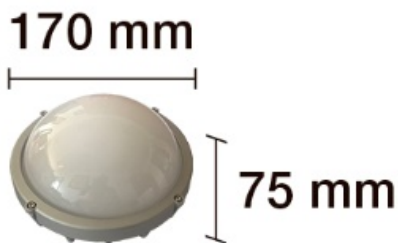

ILUMINACION EXTERIOR

APLIQUE LED PROFESIONAL ESTANCO REDONDO

REFERENCIA: 2001901-PL

PARÁMETROS TECNICOS

Tipo lámpara	Aplique pared
Tipo Iluminación	LED integrado
Potencia	12 W
Voltaje	230 V
Lúmenes	1000 Lm
Temperatura de color	3000 K
Angulo de iluminación	100°
Dimensión ancho	170 mm
Dimensión alto	75 mm
Regulable	No
Material	Aluminio
Color	Plata
Protección IP	IP65
Uso	Exterior
Vida útil	30.000 horas
Certificados	CE & RoHS

DESCRIPCIÓN DEL PRODUCTO

El **Aplique Led Profesional Estanco Redondo** es un aplique de pared redondo de exterior de color plata, con tecnología LED integrada, aporta un tono de luz cálida, con un consumo de 12W.

Aplique ideal para instalar en el exterior en zonas de paso, jardines, terrazas, balcones.

CURVAS DE DISTRIBUCION DE LA LUZ