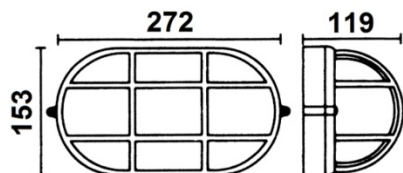

APLIQUES

APLIQUE ALUMINIO OVAL

REFERENCIA: 2001002

PARÁMETROS TECNICOS

Tipo lámpara	Aplique de pared
Portalámparas	E27
Potencia máxima	100 W
Voltaje	230 V
Nº bombillas	1
Bombilla	No incluida
Dimensión largo	272 mm
Dimensión ancho	153 mm
Dimensión alto	119 mm
Material	Aluminio
Color	Blanco
Protección IP	IP54
Uso	Exterior
Certificados	CE

DESCRIPCIÓN DEL PRODUCTO

El **Aplique Aluminio Oval** es un aplique de exterior con forma ovalada, con protector y base fabricado en aluminio, acabado en color blanco, con portalámparas E27 y una potencia máxima de 100W. Bombilla no incluida.