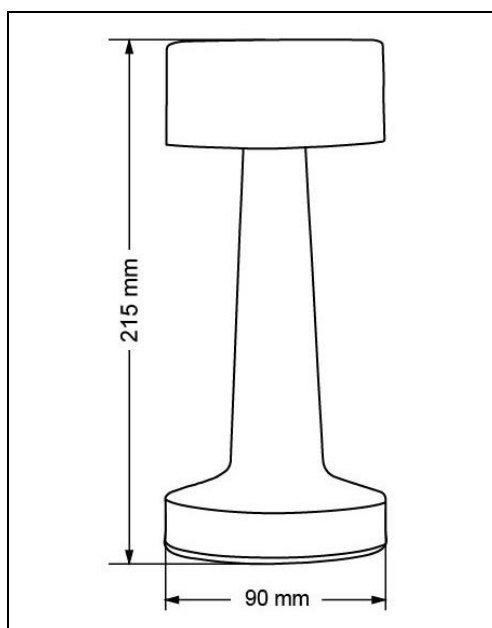

LAMPARAS DE MESA

LAMPARA DE MESA RECARGABLE PLATA USB TIPO C CAMBIO DE TONO TACTIL REFERENCIA: 1950131-PL

PARÁMETROS TECNICOS	
Tipo lámpara	De sobremesa
Tipo Iluminación	LED integrado
Potencia	1.5 W
Voltaje	5 V DC
Lúmenes	24 Lm
Temperatura de color	2700 K – 4000 K – 6400 K
Brillo	20% - 50% - 100%
Batería	Iones de litio, 800 mAh
Tiempo de carga	2 - 3 horas
Tiempo de uso	2 – 9 horas
USB	Si
Cable USB	Cable tipo C (1 metro), sin adaptador incluido
Medidas ancho	Ø 90 mm
Medidas alto	215 mm
Material	Hierro
Color	Plata
Protección IP	IP20
Uso	Interior
Certificados	CE & RoHS