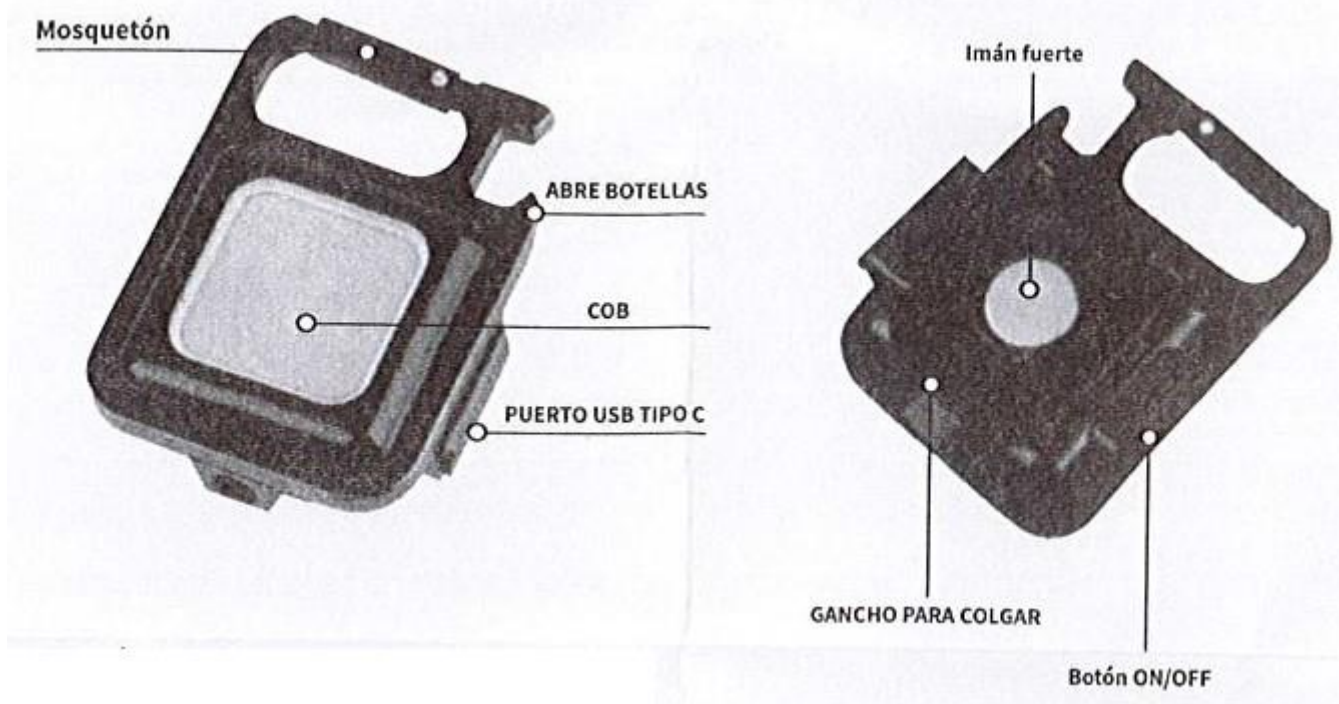

LINTERNAS EXPOSITOR

EXPOSITOR 20 PCS LINTERNA LED MINI COMPACTA RECARGABLE MAGNETICA 5 W REFERENCIA: 2423324

6 cm

4,5 cm

PARÁMETROS TECNICOS

| PARÁMETROS TECNICOS | |
|---------------------------|---|
| Tipo linterna | Linterna Led |
| Expositor | 20 unidades |
| Tipo de LED | COB |
| Wattios | 5 W |
| Temperatura de color | 5500 K |
| Lúmenes | 180 Lm |
| Nº modos | COB 60% de brillo/COB 30% de brillo/COB FLASH, mantenga presionado para el modo brillo más intenso. |
| Batería | 1 batería recargable 500 mAh Li |
| Tiempo de uso | 4 horas |
| Tiempo de carga | 1-2 horas |
| Clasificación impermeable | IPX4 |
| Dimensiones | 6 x 4.5 x 2 cm |
| Material | Aluminio |
| Color | Negro |
| Entrada carga | USB |
| Incluye | Cable USB Tipo C |
| Incluye | Imán fuerte, mosquetón, abre botellas, gancho para colgar |
| Manual | Si |
| Certificados | CE & RoHS |

DESCRIPCIÓN DEL PRODUCTO

El **Expositor 20 Pcs Linterna Led Mini Compacta Recargable Magnética 5W** es un expositor con 20 pequeñas linternas Led COB, con tecnología LED, con un tono de luz blanco frío. Linternas equipadas con gancho para colgar, mosquetón, abre botellas y con imán fuerte. Ideal para campings, coches, etc.

CARACTERISTICAS

- 180 Lm
- COB
- Batería de Litio de 500 mAh
- Tiempo de funcionamiento: 4 horas
- Tiempo de carga: 1-2 horas
- Resistencia al impacto
- IPX 4
- Carga USB Tipo C
- Ligera
- Botón ON/OFF
- Soporte
- Mosquetón
- Abre botellas
- Gancho para colgar
- imán fuerte

DESCRIPCION

FUNCION RECARGABLE

A) Diseñado con la entrada USB y equipado con un cable USB, permite una carga rápida.

B) Luz roja: cargado.

Luz verde: totalmente cargado.