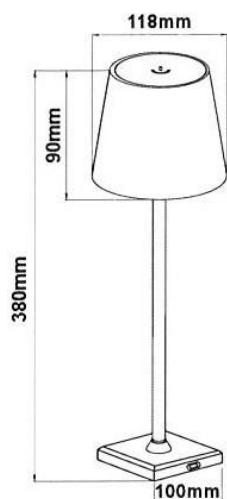

# LAMPARA DE MESA LED REGULABLE CON CAMBIO DE TONO BLANCA

### PARÁMETROS TECNICOS

|                       |                                    |
|-----------------------|------------------------------------|
| Tipo lámpara          | De sobremesa                       |
| Tipo Iluminación      | LED integrado                      |
| Potencia              | 3,5 W                              |
| Voltaje USB           | DC 5 V / 2 A                       |
| Lúmenes               | 300 Lm                             |
| Temperatura de color  | Luz Cálida - Luz Neutra - Luz Fría |
| Angulo de iluminación | 100°                               |
| Batería               | Recargable Li-Batería 5200 mAh     |
| Tiempo de carga       | 3-5 horas                          |
| Autonomía             | 10-15 horas                        |
| Medidas               | ∅ 118 x 380 mm                     |
| Intensidad regulable  | Regulable mediante pulsación       |
| Temperatura de uso    | -10° C a 40° C                     |
| Incluye               | Puerto USB, cable USB tipo-C       |
| Material              | Aluminio + PMMA                    |
| Color                 | Blanco                             |
| Protección IP         | IP54                               |
| Uso                   | Interior-Exterior                  |
| Certificados          | CE & RoHS                          |