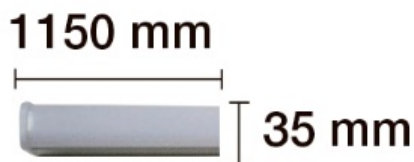

REGLETAS MAGNETICAS

REGLETA PROFESIONAL LED TIPO T5 CON IMAN 1150MM REFERENCIA: 1801916

PARÁMETROS TECNICOS

PARÁMETROS TECNICOS	
Tipo lámpara	Regleta Magnética
Tipo Iluminación	LED integrado
Casquillo	T5
Potencia	18 W
Voltaje	230 V
Corriente	164 mA
Lúmenes	1600 Lm
Temperatura de color	4000 K
Angulo de iluminación	130°
Dimensión largo	1150 mm
Dimensión ancho	35 mm
Material	Aluminio, policarbonato
Color	Blanco
Rendimiento cromático	Ra>80
Enlazables hasta	7 unidades
Potencia máxima	120 W
Luz instantánea	100%
Protección IP	IP20
Uso	Interior
Vida útil	25.000 horas
Temperatura de uso	-20°C a 45°C
Certificados	CE & RoHS & TÜV GS

DESCRIPCIÓN DEL PRODUCTO

La **Regleta Profesional Led Tipo T5 con Imán 1150mm** es una regleta de superficie de Led de 115 cm con imán, especial para supermercados, con tecnología LED integrada. Enlazables hasta 7 unidades.