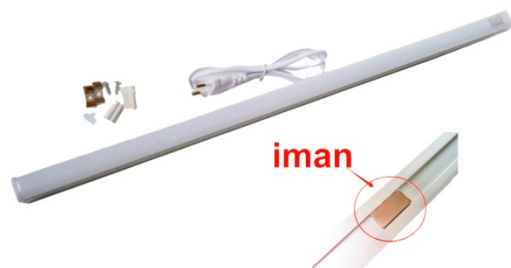

REGLETAS MAGNETICAS

REGLETA PROFESIONAL LED TIPO T5 CON IMAN 1150MM REFERENCIA: 1801916

PARÁMETROS TECNICOS

PARÁMETROS TECNICOS	
Tipo lámpara	Regleta Magnética
Tipo Iluminación	LED integrado
Casquillo	T5
Potencia	18 W
Voltaje	230 V
Corriente	164 mA
Lúmenes	1600 Lm
Temperatura de color	4000 K
Angulo de iluminación	130°
Dimensión largo	1150 mm
Dimensión ancho	35 mm
Material	Aluminio, policarbonato
Color	Blanco
Rendimiento cromático	Ra>80
Enlazables hasta	7 unidades
Potencia máxima	120 W
Luz instantánea	100%
Protección IP	IP20
Uso	Interior
Vida útil	25.000 horas
Temperatura de uso	-20°C a 45°C
Certificados	CE & RoHS & TÜV GS

DESCRIPCIÓN DEL PRODUCTO

La **Regleta Profesional Led Tipo T5 con Imán 1150mm** es una regleta de superficie de Led de 115 cm con imán, especial para supermercados, con tecnología LED integrada. Enlazables hasta 7 unidades.