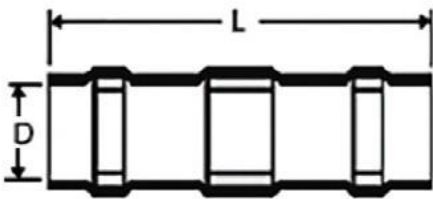

TERMINALES

EMPALME FACIL CONEXION 0.50-1.50 MM²

REFERENCIA: 1800901

PARÁMETROS TECNICOS

Artículo	Empalme fácil conexión
Material	PVDF
mm ² /AWG	0.50-1.50 / 20-16
L	42.0 mm
D	2.7 mm
Color	Rojo
Presentación	Bolsa de 100 unidades
Certificados	CE

DESCRIPCIÓN DEL PRODUCTO

El **Empalme Fácil Conexión 0.50-1.50 mm²** está diseñado para la conexión de dos cables, aplicando calor para que los cables queden soldados. Empalme para cables sección 0.50-1.50 mm².