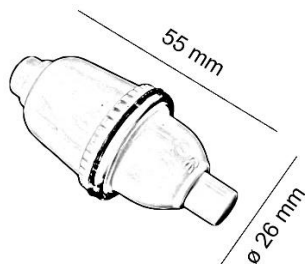

## PULSADOR PERA NEGRO

REFERENCIA: 1400240-N

### PARÁMETROS TECNICOS

PARÁMETROS TECNICOS	
Artículo	Pulsador
Voltaje	250 V
Corriente	2 A
Dimensión largo	55 mm
Dimensión ø ancho	26 mm
Color	Negro
Uso	Interior
Certificados	CE

### DESCRIPCIÓN DEL PRODUCTO

El **Pulsador Pera Negro** es un interruptor pulsador de color negro, para conectar al cable y dejarlo colgado. El pulsador permite encender/apagar un punto de luz o accionar un timbre.