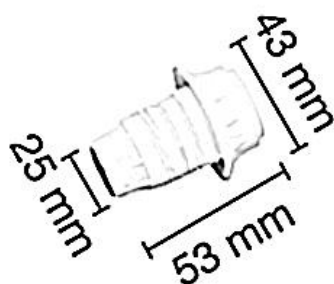

PORTALAMPARAS

PORTALAMPARAS ROSCADO E14 BLANCO

REFERENCIA: 1200617

PARÁMETROS TECNICOS

Artículo	Portalámparas
Casquillo	Rosca Mignon E14
Amperaje	2A
Voltaje	250 V
Dimensión largo	53 mm
Dimensión ancho	25 mm
Incluye	Arandela
Dimensión \varnothing exterior arandela	43 mm
Material	Baquelita
Color	Blanco
Certificados	CE

DESCRIPCIÓN DEL PRODUCTO

El **Portalámparas Roscado E14 Blanco** es un portalámparas fabricado en baquelita blanca con rosca mignon E14. Portalámparas con rosca exterior con arandela, lo que permite colocar tulipa.