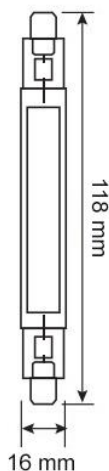

LAMPARAS R7s LED

LAMPARA R7s LED 4000 K 118 MM

REFERENCIA: 2609071

PARÁMETROS TECNICOS

Tipo de lámpara	Lámpara R7s LED
Casquillo	R7s
Potencia	8 W
Voltaje	230 V
Frecuencia	50 Hz
Temperatura de color	4000 K
Flujo luminoso	830 Lm
Angulo	360°
Medidas largo	118 mm
Medidas ø ancho	16 mm
Regulable	No
Temperatura de uso	-10°C a 40°C
Vida útil	20.000 h
Uso	Interior
Certificados	CE & RoHS

DESCRIPCIÓN DEL PRODUCTO

La **Lámpara R7s LED 4000K 118MM** es una bombilla R7s LED, con una potencia de 8W, casquillo R7s, un tono de luz neutra y una intensidad luminosa de 830 Lm. Dimensión lineal de 118 mm y una anchura de 16 mm de diámetro. Ahorra hasta el 80% de energía.